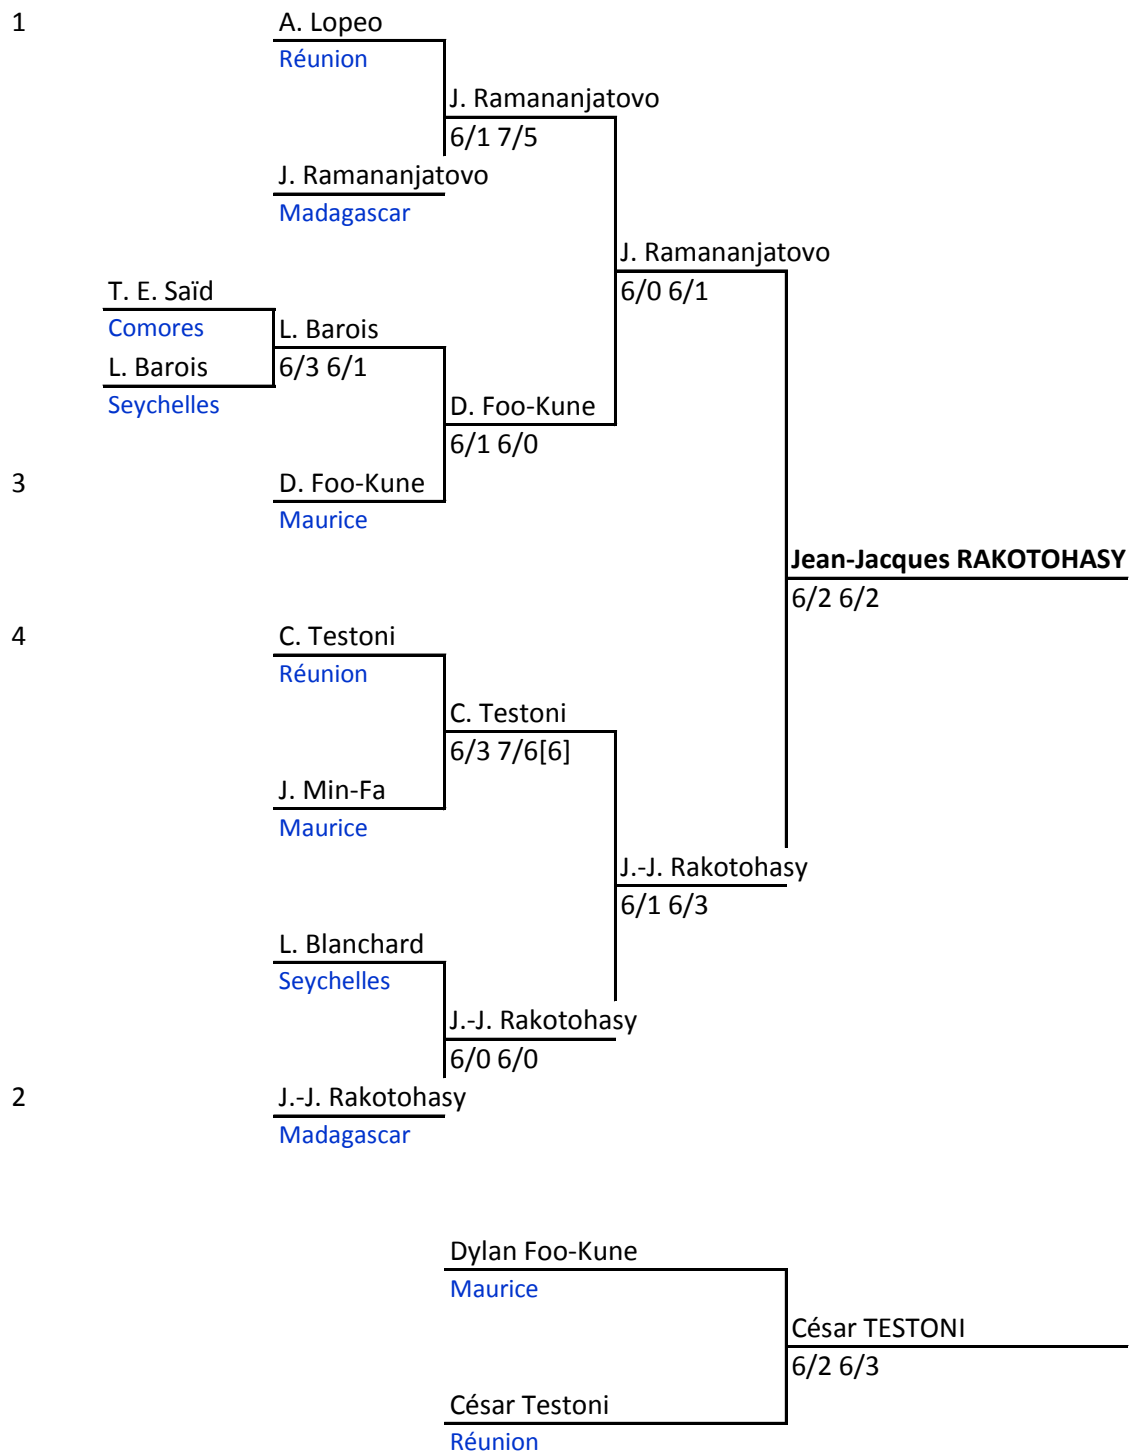

SIMPLE "MESSIEURS"

Juge-arbitre :
Philippe Guillot

Match de classement (3e place)