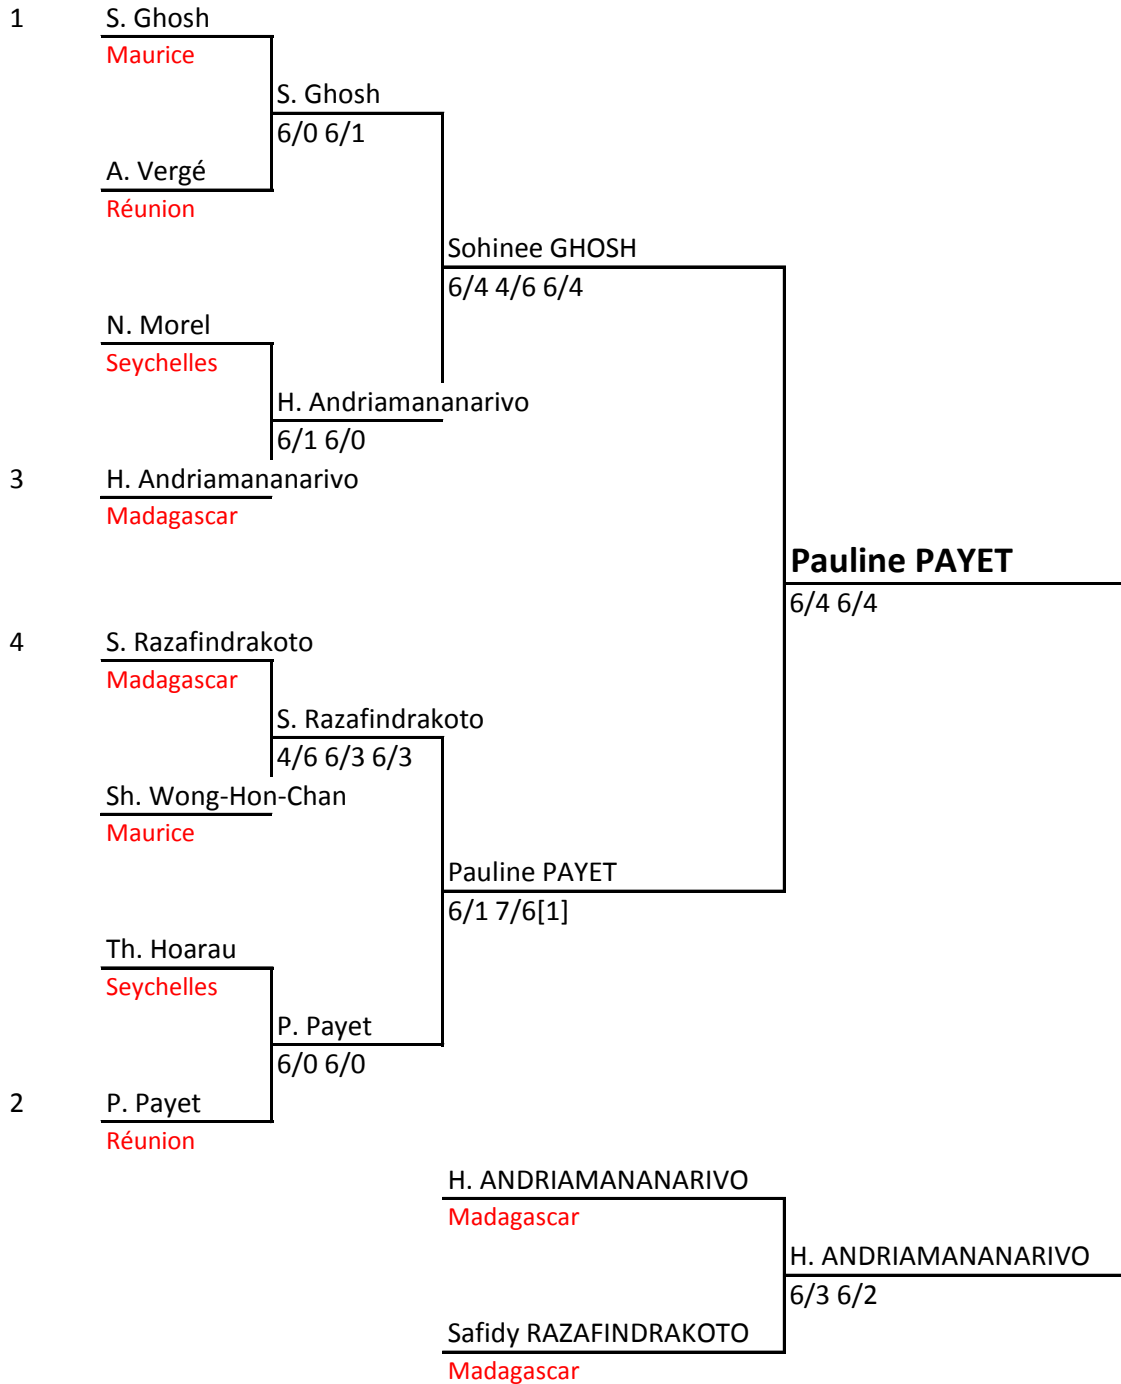

**SIMPLE "DAMES"**

**Match de classement (3e place)**

Juge-arbitre :  
**Philippe Guillot**